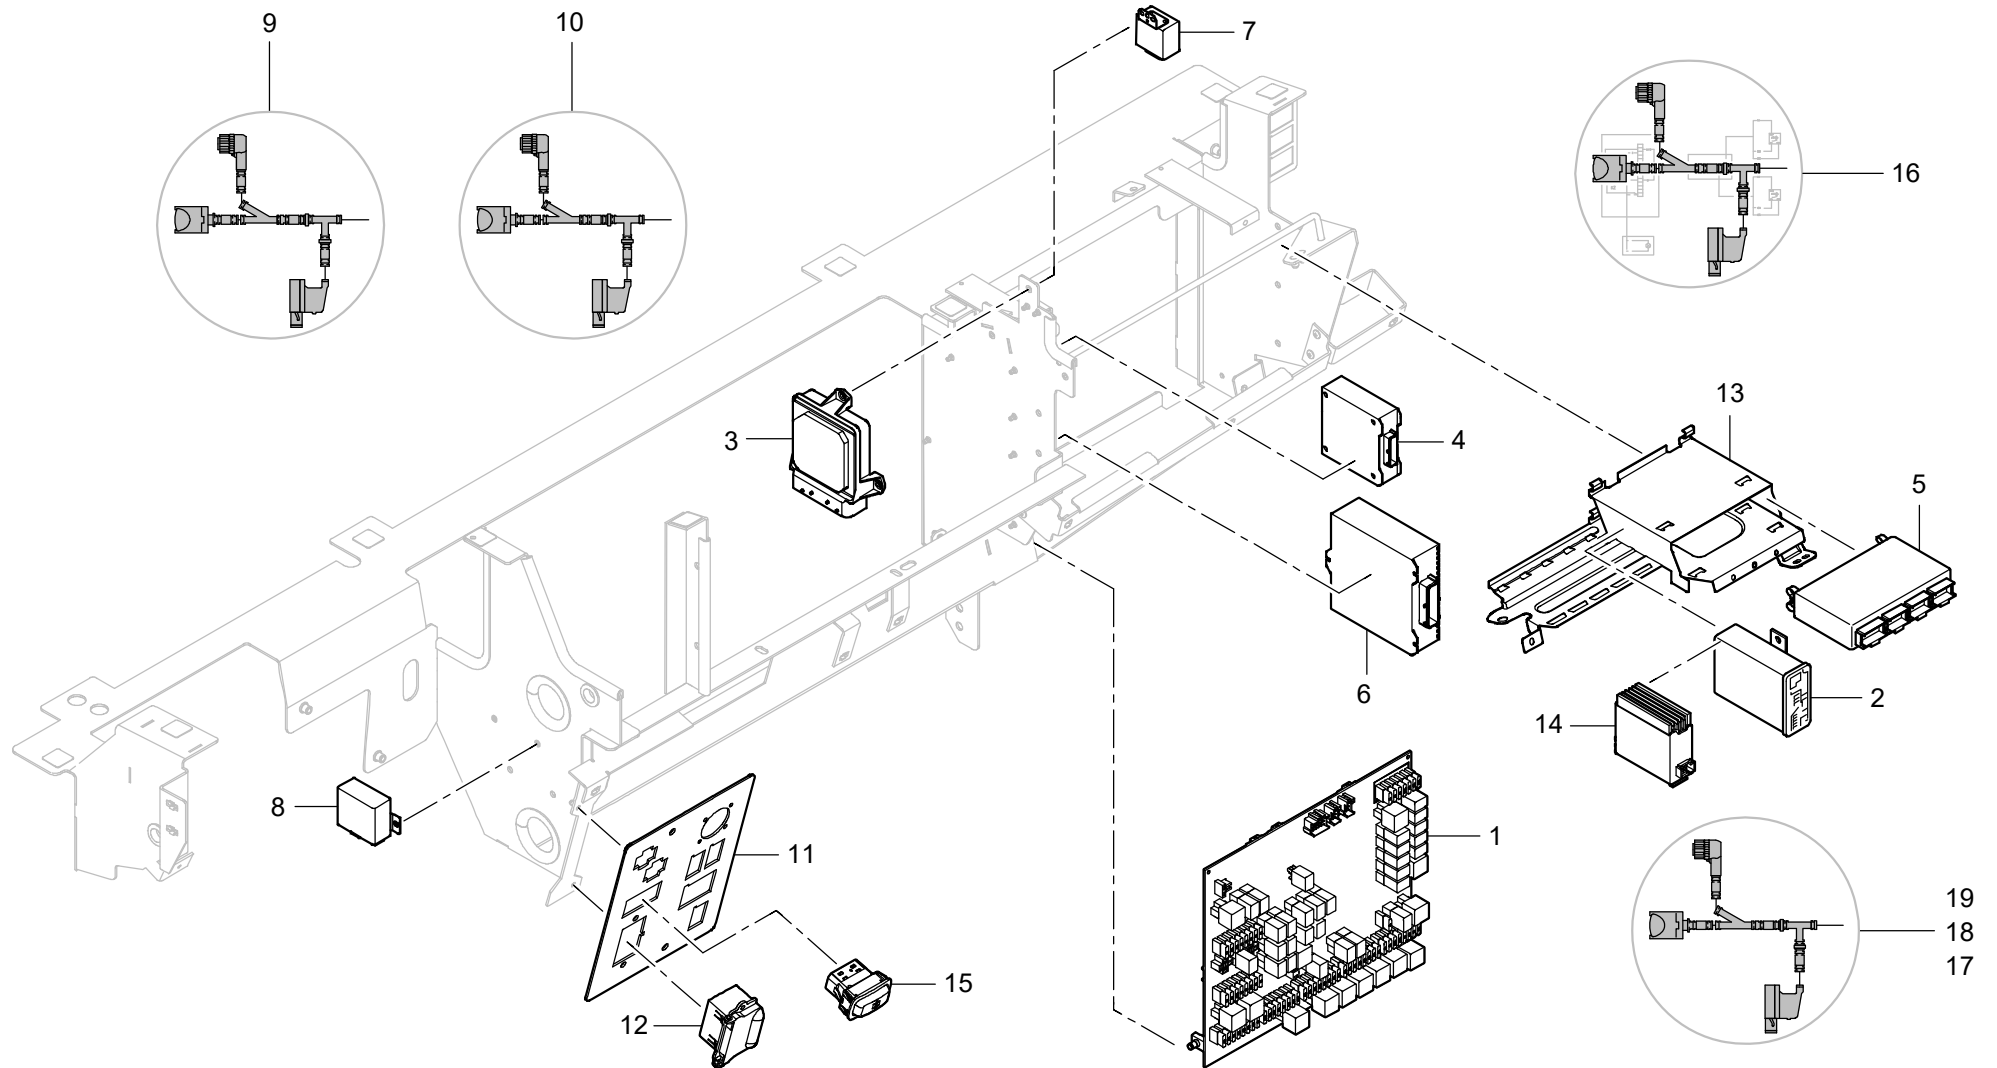

GROVE

E.-TEILE ARMATURENBRETT
ELECTR. PARTS INSTRUMENT BOARD

BILDTADEL
PICTORIAL DISPLAY

GMK 6300
BE 550
G 000

04.16

3300703-ETL E

1/1

3300703-E-BL01-0416-0000